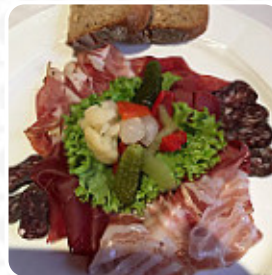

Hier findest Du die Speisekarte von Grissini in St. Moritz. Zurzeit stehen **25** Menüs und Getränke auf der Karte. Wechselnde Angebote kannst Du per Telefon erfragen. Was [User](#) an Grissini nicht mag:

Grundsätzlich tolle. Küche, feines Degustationsmenues und gute Auswahl... allerdings Hotelatmosphäre (Speisesaal), Reisegruppen, vor dem Dessert wird fürs Frühstücksbuffet aufgedeckt, 14 Punkte Gault Millau: ohne Amus Bouche, ohne Friandise beim Kaffe/nach dem Dessert/mit der Rechnung... Schaaade... [Weiterlesen](#).

Wenn das Wetter gut ist kannst Du auch draußen essen. Grissini aus St. Moritz serviert *schmackhafte, gute mediterrane Küche* mit seinen typischen Gerichte, zusätzlich findest Du hier süße Köstlichkeiten, Kuchen, einfache Snacks und dazu gekühlte Erfrischungen und Heißgetränke. Nach dem Essen (oder währenddessen)

kannst Du auch an der Bar bei einem **alkoholischen oder nicht-alkoholischen Getränk** entspannen, außerdem funkeln die zuckersüßen Leckereien dieses Restaurants nicht nur in den Augen unserer jungen Gäste.