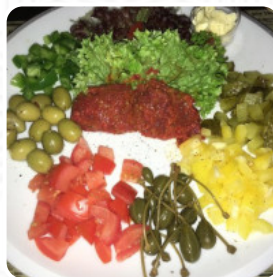

Hier findest Du die [Speisekarte](#) von **Welldone Aebi's Restaurant** in Marbach SG, Gehren. Zurzeit stehen **39** Speisen und Getränke auf der Speisekarte. Saisonale oder wöchentliche Angebote kannst Du per Telefon erfragen. Was [User](#) an Welldone Aebi's Restaurant nicht mag:

Leider waren die Pommes sehr schlabrig und das Schnitzel klein. Und wir haben extra Saucen bestellt (und bezahlt sie wurden NICHT mitgeliefert. Das Restaurant war danach leider auch nicht erreichbar. Ebenfalls ging die Lieferung über 60 Minuten! [Weiterlesen](#). Die Räume im Restaurant sind barrierefrei und können auch mit einem Rollstuhl oder körperlichen Einschränkungen genutzt werden, je nach Wetterlage kann man auch gut draussen sitzen und essen. Im Welldone Aebi's Restaurant aus Marbach SG, Gehren reicht kann man Speisen genießen, wie sie in Europa üblich sind, darüber hinaus können Besucher des Restaurants köstliches Fondue, Zürcher Geschnetzeltes zu sich nehmen, oder sogar ein paar knusprige Rösti genießen und tauchen dabei ein in die *Schweizer Küche*. In der Regel serviert man die Burger dieses Etablissements als Highlights zusammen mit Beilagen wie Pommes Frites, Blatt- und Krautsalaten oder Wedges.