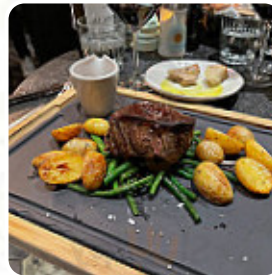

Neumann's Bistro & Weinbar Speisekarte

<https://speisekarte.menu>

Lange Reihe 101, 20099 Hamburg, Germany

(+49)4060862209 - <https://www.neumanns-bistro.de>

Eine **umfangreiche Speisekarte** von Neumann's Bistro & Weinbar aus Hamburg über alle 32 Gerichte und Getränke findest Du hier auf der Karte. Für wechselnde Angebote wende Dich bitte telefonisch oder über die Kontaktdaten auf der Website an den Inhaber. Was [Meriç Eronat](#) an Neumann's Bistro & Weinbar mag: Wir haben unser Essen in diesem Restaurant genossen - insbesondere das Essen war ausgezeichnet und hatte viele ungewöhnliche Aromen, mit denen wir nicht vertraut waren. Der Service war ausgezeichnet und natürlich eine gute Auswahl an Weinen, die zum Essen passen. Die Speisekarte war etwas begrenzt und eine der von mir getroffenen Entscheidungen war an dem Tag nicht verfügbar, was sie stärker einschränkte. aber insges... [Weiterlesen](#). Wenn das Wetter angenehm ist kannst Du auch draußen essen, und in die barrierefreie Räume kommen auch Gäste mit Rollstuhl oder physiologischen Behinderungen. WiFi ist kostenfrei verfügbar. Typisch europäische Menüs, das bietet das Neumann's Bistro & Weinbar aus Hamburg offeriert an, außerdem spielt natürlich die Umgebung eine große Rolle, sodass die Gäste nicht nur die schmackhaften Menüs, sondern auch das Bistro an sich lieben. An der Bar kannst Du noch nach dem Essen (oder währenddessen) bei einem **alkoholischen oder alkoholfreien Getränk** entspannen, hauptmerkmal hier sind aber die herzhaften deutschen Menüs mit passenden Beilagen wie Klöße und Salaten.