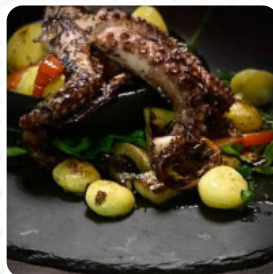

Das Restaurant aus Böblingen bietet **83** verschiedene **Gerichte und Getränke auf [der Karte](#)** für durchschnittlich 9 € an. Was [User](#) an Il Fresco mag:

Ich bin sehr oft in diesem Restaurant. Meistens bestelle ich tollen Meeresfrüchtesalat, aber sie machen auch tolle Pasta, Burger und [Pizza](#).) toller Service, vernünftige Preise und wirklich gutes Essen und Wein.)

[Weiterlesen](#). Was [User](#) an Il Fresco nicht mag:

Italienisches Restaurant mit vielfältigen Gerichten (von Nudeln über [Pizza](#) bis Schnitzel). Geschmacklich in Ordnung, preislich gut. Allerdings fehlt hier das Ambiente. Die Atmosphäre ist eher laut und hektisch. [Weiterlesen](#). Wenn das Wetter gut ist kannst Du auch draußen etwas zu Dir nehmen, und in die barrierefreie Räumlichkeiten kommen auch Besucher mit Rollstuhl oder körperlichen Behinderungen. W-LAN ist kostenlos verfügbar. Schmackhafte [Pizza](#) wird im Il Fresco aus Böblingen nach traditioneller Methode *frisch* gebacken, die Speisekarte beinhaltet auch schmackhafte vegetarische Menüs. Nicht außer Acht zu lassen ist die große Selektion an Kaffee- und Tee-Spezialitäten in diesem Restaurant, zur Auswahl stehen auch einige internationale Speisen in der Karte.