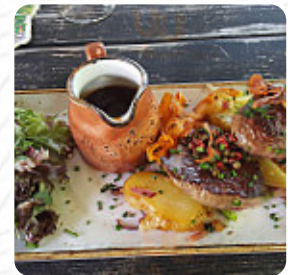

Die Speisekarte des Altes Rathaus aus Plüderhausen enthält etwa **27** verschiedene Menüs und Getränke. Im Durchschnitt zahlst Du für ein Gericht / Getränk etwa 11 €. Was [User](#) an Altes Rathaus mag: Das Essen ist Wahnsinn, Sie schmecken die frische Qualität und der Service ist einfach perfekt. Alles rundum werden wir Ihnen gerne empfehlen und danken für die schönen Abende, die wir bisher bei Ihnen verbracht haben. Weiter! [Weiterlesen](#). Wenn Du Lust auf **Snacks** hast, solltest Du Altes Rathaus besuchen, denn dort gibt es *köstliche Desserts*, die die Naschkatze in Dir sicher glücklich macht, hauptmerkmal hier sind aber die deftigen deutschen Speisen mit den richtigen Beilagen wie Klöße und Salaten. Freue Dich auf den Genuss von schmackhaften vegetarischen Menüs, außerdem sind gut bekömmliche mediterrane Gerichte auf der Speisekarte erhältlich.