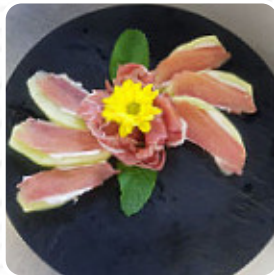

.o main image

QR-Code zur Speisekarte von Bardolino

Bardolino Speisekarte

<https://speisekarte.menu>

Wittgensteiner Straße 120, 57271 Hilchenbach, Deutschland, Germany
(+49)27338924411 - <https://www.bardolino-dahlbruch.de>

gallery-image

Auf dieser Website findest Du die *vollständige [Speisekarte](#) von Bardolino* aus Hilchenbach. Derzeit sind **17** Gerichte und Getränke erhältlich. Für saisonale oder wöchentliche Angebote wende Dich bitte direkt an den Inhaber des Restaurants. Du kannst ihn auch über seine Website kontaktieren. Was [User](#) an Bardolino mag: Meine Frau und ich waren heute in Bardolino. Ens 10 Sterne Service und Service 10 Sterne. Das Personal ist sehr freundlich und die Küche macht Top-Arbeit Wir können dieses Restaurant auf jeden Fall empfehlen... Wir danken auch unserem Kellner Maurice aus Mauritius, der immer freundlich war und die Spitzenarbeit geleistet hat... Dank des gesamten Bardolino-Teams für das wunderbare Essen... Wir werden dieses Restaurant... [Weiterlesen](#). Das Restaurant ist barrierefrei und kann daher auch mit einem Rollstuhl oder physiologischen Behinderungen genutzt werden, je nach Wetter kann man auch gut draußen sitzen und etwas zu Dir nehmen. Für diejenigen, die nach Dienstschluss etwas trinken und mit Freunden zusammen oder alleine sitzen möchten, ist Bardolino aus Hilchenbach eine gute Bar, lass Dir die Chance nicht entgehen, die knusprig krosse [Pizza](#) zu probieren, die nach originalem Verfahren frisch zubereitet wird. Es gibt auch gut verträgliche [mediterrane Gerichte](#) auf der Speisekarte, und Dich erwartet klassisch **italienische Küche** mit Klassikern wie [Pizza](#) und Pasta.