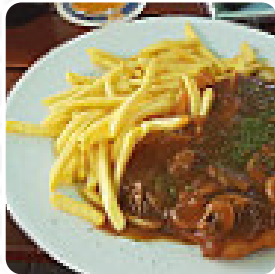

Die Speisekarte von Monis Nudelhaus 's aus Ludwigshafen am Rhein beinhaltet **81** Gerichte. Durchschnittlich kosten **Gerichte oder Getränke auf dem Menü** ca. 7 €. Die Kategorien können auf der Speisekarte unten eingesehen werden. Was [Eugenie Henning](#) an Monis Nudelhaus mag:

Ich war 2014, 2015 und 2016 mit meiner Frau, die aus Ludwigshafen (ich bin Australierin) zu Moni's und wir haben den Wurstsalat und die Pommes bestellt. sehr lecker! Das Personal ist sehr freundlich und freundlich. Einziger Kritikpunkt von mir ist, dass es im Restaurant ziemlich dunkel ist. Schwachstrom. leichtes und dickes schwarzes Holz überall. Danke für das tolle Essen und den Service! [Weiterlesen](#). Was [Valerie Stadler](#) an Monis Nudelhaus nicht mag:

Pizza war verbrannt und lieblos belegt. Das Bier war auch nicht der Hit. Der Service war nicht freundlich und es vermittelte den Eindruck nicht willkommen zu sein. Leider sind das die Impressionen welche ich heute Abend vermittelt bekam. [Weiterlesen](#). Monis Nudelhaus aus Ludwigshafen am Rhein reicht *köstliche, leicht verdauliche mediterrane Küche* mit seinen charakteristischen Speisen, und es erwartet Dich authentisch italienische Küche mit Klassikern wie Pizza und Pasta. Natürlich reicht man Dir auch leckere Pizza, die nach traditionellem Stil ofenfrisch gebacken wird, man findet hier vor allem aber auch herzhaft deutsche Menüs mit dazugehörigen Beilagen wie Kartoffeln und Salaten.