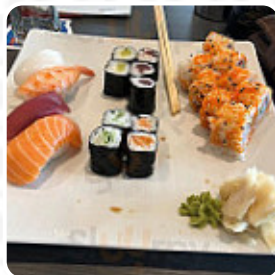

## ***Best Friends Sushi Am Phönixsee Speisekarte***

<https://speisekarte.menu>

Am Kai 20, 44623 Dortmund, Germany

(+49)23147606123 - <http://www.best-friends-sushi.de>

Das Menü des Best Friends [Sushi](#) Am Phönixsee aus Dortmund enthält etwa 156 verschiedene Menüs und Getränke. Durchschnittlich zahlst Du für ein Gericht / Getränk etwa 8 €. Was [User](#) an Best Friends Sushi Am Phönixsee mag: