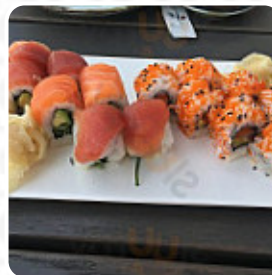

## ***Best Friends Sushi Am Phönixsee Speisekarte***

<https://speisekarte.menu>

Am Kai 20, 44623 Dortmund, Germany

(+49)23147606123 - <http://www.best-friends-sushi.de>

Das Menü des Best Friends [Sushi](#) Am Phönixsee aus Dortmund enthält etwa 156 verschiedene Menüs und Getränke. Durchschnittlich zahlst Du für ein Gericht / Getränk etwa 8 €. Was [User](#) an Best Friends Sushi Am Phönixsee mag: