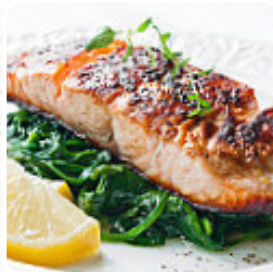

Ring 16 Speisekarte

<https://speisekarte.menu>
Ring 16, 2502 Biel/Bienne, Switzerland
(+41)323228108

Eine vollständige [Speisekarte](#) von Ring 16 aus Biel/Bienne über alle **24** Speisen und Getränke findest Du hier auf der Karte. Für saisonale oder wöchentliche Angebote wende Dich bitte telefonisch oder über die Kontaktdaten auf der Website an den Inhaber. Was [User](#) an Ring 16 mag:

Das Essen im Ring 16 ist seit Jahren konstant fein, die Besitzer sympathisch und die Atmosphäre auf dem schönen Ringplatz wunderschön: Blick auf Brunnen, Platz und Glockenturm. [Weiterlesen](#). Wenn das Wetter gut ist kannst Du auch draußen essen und trinken. Im Ring 16, einem Lokal mit italienischen Menüs aus Biel/Bienne erwartet Dich *typisch italienische Küche* mit Klassikern wie [Pizza](#) und Pasta, leicht verdauliche mediterrane Menüs stehen auch zur Auswahl. Darüber hinaus kannst Du frisches **gegrilltes Fleisch** bestellen, Du solltest die Gelegenheit nicht verpassen, die delikate [Pizza](#) zu probieren, die nach traditioneller Machart frisch gebacken wird.