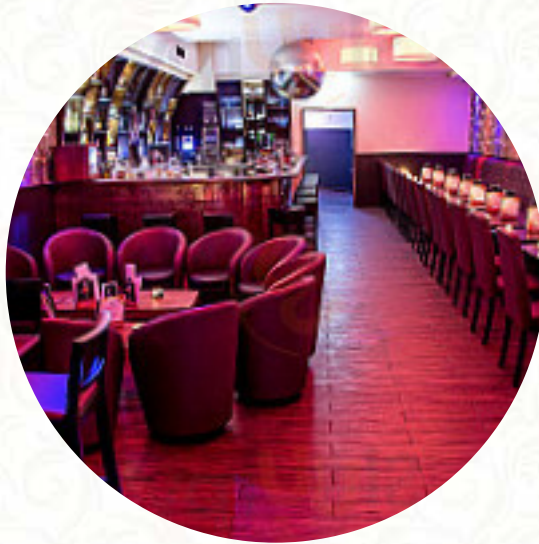

QR-Code zur
Speisekarte von Herz
Hamburg

Herz Hamburg Speisekarte

<https://speisekarte.menu>

Reeperbahn 46, 20359 Hamburg, Germany

(+49)4084704207,(+49)4057288561 - <https://www.clubhamburg.info>

Hier findest Du die Speisekarte von Herz Hamburg in Hamburg. Zurzeit stehen 17 Gerichte und Getränke im Menü. Saisonale oder wöchentliche Angebote kannst Du per Telefon erfragen. Was [User](#) an Herz Hamburg mag: Das Herz Hamburg liegt günstig an der Reeperbahn direkt gegenüber vom Spielbudenplatz. Es gibt Innen- und Außenbestuhlung. Wichtige Fussballspiele werden auf mehreren Monitoren übertragen. [Weiterlesen](#). Bei schönem Wetter kann man sogar im Außenbereich essen und trinken, und es gibt kostenloses WiFi. Im Herz Hamburg in Hamburg wird auf offener Flamme saftiges Grillgut frisch gebraten und mit feinen Beilagen garniert, Du kannst Dich auch an der Bar mit einem **frisch gezapften Bier** oder anderen alkoholischen und alkoholfreien Getränken erholen. Das Anschauen verschiedener Sportspiele und -matches gehört gleichermassen zu den besten Teilen, wenn man diese **Sportbar** besucht, Darüber hinaus ist die Getränkekarte an diesem Ort außergewöhnlich und bietet eine bedeutende und abwechslungsreiche Vielfalt sowohl von lokalen als auch internationalen Bieren, die definitiv einen Versuch wert sind.

Herz Hamburg Speisekarte

Alkoholische Getränke

BIER

Snacks

NACHOS

Pizza - medium á 30cm

KUBANISCH

Pizza