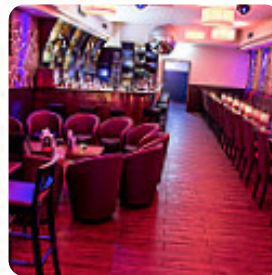

QR-Code zur
Speisekarte von Herz
Hamburg

Herz Hamburg Speisekarte

<https://speisekarte.menu>

Reeperbahn 46, 20359 Hamburg, Germany

(+49)4084704207,(+49)4057288561 - <https://www.clubhamburg.info>

Hier findest Du die Speisekarte von Herz Hamburg in Hamburg. Zurzeit stehen 17 Gerichte und Getränke im Menü. Saisonale oder wöchentliche Angebote kannst Du per Telefon erfragen. Was [User](#) an Herz Hamburg mag: Das Herz Hamburg liegt günstig an der Reeperbahn direkt gegenüber vom Spielbudenplatz. Es gibt Innen- und Außenbestuhlung. Wichtige Fussballspiele werden auf mehreren Monitoren übertragen. [Weiterlesen](#). Bei schönem Wetter kann man sogar im Außenbereich essen und trinken, und es gibt kostenloses WiFi. Im Herz Hamburg in Hamburg wird auf offener Flamme saftiges Grillgut frisch gebraten und mit feinen Beilagen garniert, Du kannst Dich auch an der Bar mit einem **frisch gezapften Bier** oder anderen alkoholischen und alkoholfreien Getränken erholen. Das Anschauen verschiedener Sportspiele und -matches gehört gleichermassen zu den besten Teilen, wenn man diese **Sportbar** besucht, Darüber hinaus ist die Getränkekarte an diesem Ort außergewöhnlich und bietet eine bedeutende und abwechslungsreiche Vielfalt sowohl von lokalen als auch internationalen Bieren, die definitiv einen Versuch wert sind.

Herz Hamburg Speisekarte

Alkoholische Getränke

BIER

Snacks

NACHOS

Pizza - medium á 30cm

KUBANISCH

Pizza