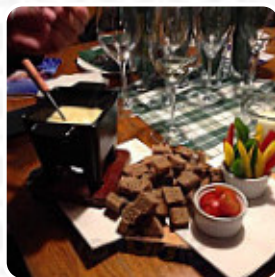

Eine umfangreiche Speisekarte von Weingut Mayerhof / Mayer's Weinbistro aus Asselheim über alle 16 Menüs und Getränke findest Du hier auf der Karte. Für **wechselnde Angebote** wende Dich bitte telefonisch oder über die Kontaktdaten auf der Website an den Inhaber. Was [User](#) an Weingut Mayerhof / Mayer's Weinbistro mag: Wir waren Anfang April vor Ort, aufgrund des super Wetters konnten wir im Innenhof sitzen. Das Ambiente ist schlicht aber passend. Die Servicekräfte sehr nett und sympathisch. Die Speisekarte hätte gerne noch etwas mehr Auswahl bieten dürfen, wobei dies wohl mittlerweile geschehen ist. Hoffe es gibt nun auch ein schönes Pfälzer Rumpsteak ;-). Uns hat es gut gefallen, gut geschmeckt. Kommen gerne wieder vorbei. [Weiterlesen](#). Was [User](#) an Weingut Mayerhof / Mayer's Weinbistro nicht mag:

Alle Restaurants waren dicht op een zondagavond in Grünstadt gehören Weingut Mayerhof. Voor mijn part mag hij ook sluiten en niet enkel op zondag. Het restaurant noemt "Regional Konsulat" ??? Ik vraag mij nu nog altijd af wat we in feite hebben geeten, nochtans ik spreek en versta een woordje Duits. Wat op de kaart stond was niet in de verste verre op het bord terug te vinden. Het eten was vettig, smakeloos en zonder vee... [Weiterlesen](#). Wenn das Wetter angenehm ist kannst Du auch draußen essen und trinken. **Typisch europäische Gerichte**, das bietet das Weingut Mayerhof / Mayer's Weinbistro aus Asselheim bietet an, vor allem aber gibt es hier deftige deutsche Gerichte mit dazugehörigen Beilagen wie Knödel sowie Salaten. Nach dem Essen (oder währenddessen) kannst Du noch an der Bar bei einem alkoholischen oder nicht-alkoholischem Getränk entspannen, als eine Zwischenmahlzeit bieten sich die feinen Sandwiches, gesunde Salate und andere Snacks an.

RUMPSTEAK

Alkoholfrei getränke

GRAPEFRUIT

Kaffee

KAFFEE

Folgende arten von gerichten werden serviert

BROT

Restaurant kategorie