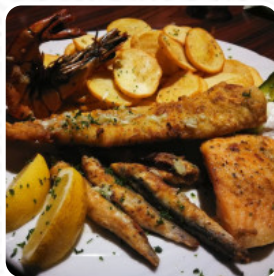

gallery-image

Auf dieser Website findest Du die vollständige Speisekarte von Dimi`s Taverne aus Geesthacht. Derzeit sind 10 Menüs und Getränke erhältlich. Für saisonale oder wöchentliche Angebote wende Dich bitte direkt an den Restaurantbesitzer. Du kannst ihn auch über seine Website kontaktieren. Was [Imke Seitz](#) an Dimi`s Taverne mag:

Dimis Taverne ist ein griechisches Restaurant mit einer schönen familiären Atmosphäre und gutem Essen. Von Zeit zu Zeit genießen wir unsere Besuche dort und kommen immer wieder. [Weiterlesen](#). Die Räume vor Ort sind barrierefrei und können auch mit einem Rollstuhl oder physiologischen Einschränkungen genutzt werden, je nach Wetterlage kann man auch gut draußen sitzen und Dich bedienen lassen. Im Dimi`s Taverne in Geesthacht werden Dir leckere griechische Speisen wie **Gyros**, **Souvlaki** und **Meeresfrüchte**, zusammen mit Beilagen wie Reis, Schafskäsesalat, **Pitabrot** und **Tzatziki** serviert, es gibt auch leckere vegetarische Gerichte im Menü.

Meistens werden die Burger dieses Restaurant, die zu den Highlights zählen, zusammen mit Beilagen wie Pommes, Salaten oder Wedges angeboten, und Du kannst Dich auf die feine traditionelle Meeresfrüchteküche freuen.