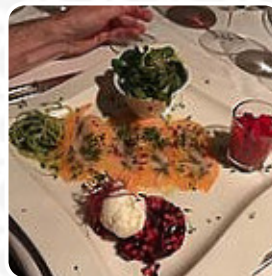

Eine **vollständige Speisekarte** von Altes Gericht - Romantik Restaurant aus Feldkirch über alle 15 Gerichte und Getränke findest Du hier auf der Karte. Für saisonale oder wöchentliche Angebote wende Dich bitte telefonisch oder über die Kontaktdaten auf der Website an den Inhaber. Was [wolfi](#) an Altes Gericht - Romantik Restaurant mag:

Super ambiente, rustikal und einladend. Essen, Getränke und Service sehr gut. Wir kommen wieder! Danke

Wheelchair accessibility: Eher schwierig Service: Dine in Meal type: Lunch Price per person: €50–60 Food: 5 Service: 5 Atmosphere: 5 Parking space: Plenty of parking [Weiterlesen](#). Was [Anton Falk](#) an Altes Gericht -

Romantik Restaurant nicht mag:

Essen absolut Spitze. Im Garten zu sitzen war eine grosse sse Enttäuschung. Kastanienbaum ist nie von Flechten befreit worden, darum braune Blätter? Blätter am Boden, wischen? , gar keine Töpfe oder Tischdeko im

Garten, Für Serviertten mussten wir Fragen, fürs Abräumen warten wir auch rund 15 Minuten, die Buchsbäumchen sind braun, obwohl es sehr einfach ist, den Zünsler biologisch zu bekämpfen. Die

Service-Mitarbeiter... [Weiterlesen](#). Das Restaurant bietet auch eine Möglichkeit an, bei angenehmem Wetter draußen zu sitzen und zu etwas zu Dir nehmen. *Typisch europäische Gerichte*, das bietet das Altes Gericht - Romantik Restaurant aus Feldkirch bietet an, außerdem funkeln die **leckeren Leckereien** dieses Restaurants nicht nur in den Augen unserer jungen Gäste. An der Bar kannst Du noch nach dem Essen (oder währenddessen) bei einem alkoholischen oder alkoholfreien Getränk entspannen, es gibt auch feine vegetarische Speisen auf der Speisekarte.