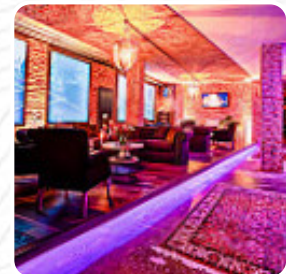

Gleis 9 Speisekarte

<https://speisekarte.menu>

Escher-Wyss-Str. 9, 88212 Ravensburg, Baden-Wurtemberg, Germany
(+49)75135943720 - <http://gleis9-rv.de>

Hier findest Du die Speisekarte von Gleis 9 in Ravensburg. Zurzeit stehen 26 Gerichte und Getränke auf der Karte. **Wechselnde Angebote** kannst Du per Telefon erfragen. Was [User](#) an Gleis 9 mag: Bin immer wieder begeistert von dem Essen hier. Auch das Ambiente ist sehr gemütlich, eine Bar mit Musik. Toll für einen gemütlichen Abend mit vorangehendem Essen. [Weiterlesen](#). Das Lokal bietet auch eine Möglichkeit an, bei angenehmem Wetter draußen zu sitzen und zu etwas zu Dir nehmen, und in die barrierefreie Räumlichkeiten kommen auch Kundschaft mit Rollstuhl oder physiologischen Behinderungen. Gleis 9 aus [Ravensburg](#) ist beliebt für seine **köstlichen Burger**, zu denen *knusprige Pommes, Salate und andere Beilagen* gereicht werden, und Du kannst Dich auf die köstliche klassische Meeresfrüchteküche freuen. In diesem Restaurant gibt es auch eine umfangreiche Vielzahl an Kaffee- und Tee-Spezialitäten nicht zu vergessen, hauptmerkmal hier sind aber die deftigen deutschen Gerichte mit den richtigen Beilagen wie Klöße und Salaten.