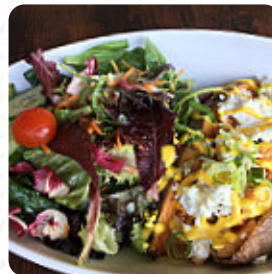

Gleis 9 Speisekarte

<https://speisekarte.menu>

Escher-Wyss-Str. 9, 88212 Ravensburg, Baden-Wurtemberg, Germany
(+49)75135943720 - <http://gleis9-rv.de>

Hier findest Du die Speisekarte von Gleis 9 in Ravensburg. Zurzeit stehen 26 Gerichte und Getränke auf der Karte. **Wechselnde Angebote** kannst Du per Telefon erfragen. Was [User](#) an Gleis 9 mag: Bin immer wieder begeistert von dem Essen hier. Auch das Ambiente ist sehr gemütlich, eine Bar mit Musik. Toll für einen gemütlichen Abend mit vorangehendem Essen. [Weiterlesen](#). Das Lokal bietet auch eine Möglichkeit an, bei angenehmem Wetter draußen zu sitzen und zu etwas zu Dir nehmen, und in die barrierefreie Räumlichkeiten kommen auch Kundschaft mit Rollstuhl oder physiologischen Behinderungen. Gleis 9 aus [Ravensburg](#) ist beliebt für seine **köstlichen Burger**, zu denen *knusprige Pommes, Salate und andere Beilagen* gereicht werden, und Du kannst Dich auf die köstliche klassische Meeresfrüchteküche freuen. In diesem Restaurant gibt es auch eine umfangreiche Vielzahl an Kaffee- und Tee-Spezialitäten nicht zu vergessen, hauptmerkmal hier sind aber die deftigen deutschen Gerichte mit den richtigen Beilagen wie Klöße und Salaten.

SALAT

BURGER

SANDWICH

Speisen werden u.a. mit folgenden zutaten zubereitet

RINDFLEISCH

KÄSE

FLEISCH

HUHN