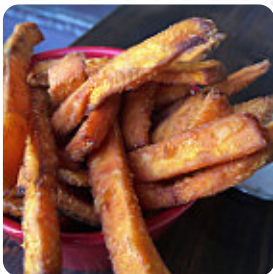

Gleis 9 Speisekarte

<https://speisekarte.menu>

Escher-Wyss-Str. 9, 88212 Ravensburg, Baden-Wurtemberg, Germany
(+49)75135943720 - <http://gleis9-rv.de>

Hier findest Du die Speisekarte von Gleis 9 in Ravensburg. Zurzeit stehen 26 Gerichte und Getränke auf der Karte. **Wechselnde Angebote** kannst Du per Telefon erfragen. Was [User](#) an Gleis 9 mag: Bin immer wieder begeistert von dem Essen hier. Auch das Ambiente ist sehr gemütlich, eine Bar mit Musik. Toll für einen gemütlichen Abend mit vorangehendem Essen. [Weiterlesen](#). Das Lokal bietet auch eine Möglichkeit an, bei angenehmem Wetter draußen zu sitzen und zu etwas zu Dir nehmen, und in die barrierefreie Räumlichkeiten kommen auch Kundschaft mit Rollstuhl oder physiologischen Behinderungen. Gleis 9 aus [Ravensburg](#) ist beliebt für seine **köstlichen Burger**, zu denen *knusprige Pommes, Salate und andere Beilagen* gereicht werden, und Du kannst Dich auf die köstliche klassische Meeresfrüchteküche freuen. In diesem Restaurant gibt es auch eine umfangreiche Vielzahl an Kaffee- und Tee-Spezialitäten nicht zu vergessen, hauptmerkmal hier sind aber die deftigen deutschen Gerichte mit den richtigen Beilagen wie Klöße und Salaten.