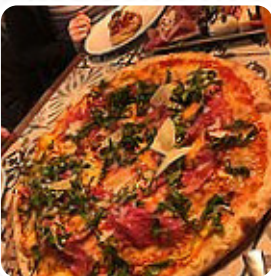

Hier findest Du die Speisekarte von Remo's Restaurant in Koblenz. Zurzeit stehen **25** Gerichte und Getränke im Menü. **Saisonale oder wöchentliche Angebote** kannst Du per Telefon erfragen. Was [User](#) an Remo's Restaurant mag:

Die Pizzen im Remo's sind einfach legendär. Größer als der Teller und super lecker. Ebenso die frischen Salate, bspw. mit Hähnchen und hauseigener Jogurtsoße. Ebenso mag ich die Cocktails dort sowie das freundliche Personal. Rundum immer ein gelungener Aufenthalt! [Weiterlesen](#). Was [User](#) an Remo's Restaurant nicht mag:

1. Atmosphäre: Sehr eng, laut und die Wandgestaltung nicht angemessen
2. Essen: Genießbar und nett serviert
3. Personal: Gegenüber jungen Gästen unhöflich. Ignorantes Verhalten. Das Restaurant bietet auch eine Möglichkeit an, bei angenehmem Wetter draußen zu sitzen und zu essen. Im Remo's Restaurant, einem Restaurant mit italienischen Speisen aus Koblenz erwartest Du typisch italienische Küche mit Klassikern wie [Pizza](#) und [Pasta](#), an der Bar kannst Du Dich auch bei einem kühlen Bier oder anderen alkoholischen und alkoholfreien Getränken entspannen. Es gibt auch gut verträgliche mediterrane Gerichte zur Auswahl, und Du darfst Dich auf die köstliche klassische Meeresfrüchteküche freuen.