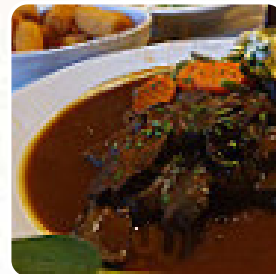

Auf dieser Website findest Du die *vollständige [Speisekarte](#)* von Bürgerstüble Zum Flad aus Zweiflingen. Derzeit sind **25** Menüs und Getränke verfügbar. Für saisonale oder wöchentliche Angebote wende Dich bitte direkt an den Restaurantbesitzer. Du kannst ihn auch über seine Website kontaktieren. Was [User](#) an Bürgerstüble Zum Flad mag:

Sehr freundliches Personal inkl. der Chef, der alles möglich macht. Essen ist hier immer ausgezeichnet. Menü sehr gut. Wir kommen immer hierher. Die Preise sind in Ordnung. [Weiterlesen](#). Das Restaurant bietet auch eine Möglichkeit an, bei angenehmem Wetter draußen zu sitzen und zu etwas zu Dir nehmen, und in die barrierefreie Räumlichkeiten kommen auch Gäste mit Rollstuhl oder körperlichen Behinderungen. Im Bürgerstüble Zum Flad in [Zweiflingen](#) kannst Du **solide deutsche Gerichte** sowie schmackhafte Beilagen wie Klöße und Salate genießen.