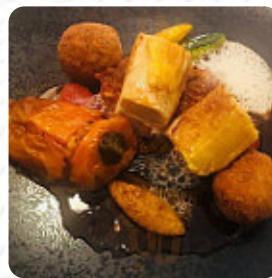

Eine **umfangreiche Speisekarte** von Alt Weimar aus Weimar über alle **34** Gerichte und Getränke findest Du hier im Menü. Für **wechselnde Angebote** wende Dich bitte telefonisch oder über die Kontaktdaten auf der Website an den Inhaber. Was **Hans-Heinrich Hartmann** an Alt Weimar mag:

Bestes Essen in drei Wochen in Deutschland. Sensibles Bedienungspersonal, herrliches Ambiente, abwechslungsreiches und sorgfältig geplantes Degustationsmenü. Sehr besonders **Weiterlesen**. Wenn das Wetter schön ist kannst Du auch draußen essen, und es gibt kostenfreies WLAN. Typisch europäische Speisen, das bietet das Alt Weimar aus Weimar bietet an, es gibt auch leckere vegetarische Speisen im Menü. Die Küche des Alt Weimar ist auch mit vielen **internationalen Speisen** vertraut, die herzhaften deutschen Speisen mit passenden Beilagen wie Pommes und Salaten, kommen bei den Kunden besonders gut an.