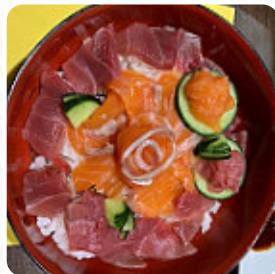

Matsuri Speisekarte

<https://speisekarte.menu>

Ulmenstr. 1, 60325 Frankfurt, Hesse, Germany

(+49)6971678710, (+49)06971678710 - <http://www.facebook.com/Matsuri.Frankfurt>