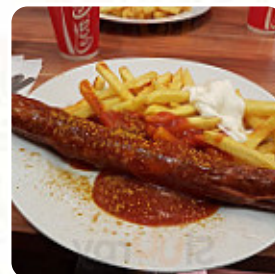

Wurst-Basar Konrad Hinsemann GmbH

Speisekarte

<https://speisekarte.menu>

Lange Herzogstraße 3, Wolfenbüttel, Germany
(+49)53318560268 - <http://www.wurst-basar.de>