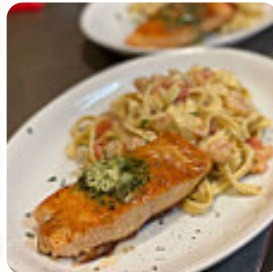

Einstein Speisekarte

<https://speisekarte.menu>

Bahrenfelder Chaussee 45, Hamburg, Germany

(+49)04089070101,(+49)4089070101 - <http://www.einstein-bistro.de>