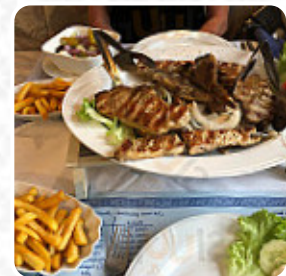

Die **Speisekarte von Fachwerkstube 's** aus Heppenheim beinhaltet **54** Gerichte. Durchschnittlich kosten Gerichte oder Getränke auf der Karte ca. 7 €. Die Kategorien können auf der Speisekarte unten eingesehen werden. Was [Peggie Lockman](#) an Fachwerkstube mag:

Dieses fantastische Restaurant liegt ganz in der Nähe der Altstadt und bietet eine gute Auswahl an traditionellen deutschen Speisen. Hier kann man frühstücken, zu Mittag essen oder nachmittags einen Kaffee mit Kuchen trinken. Das Restaurantgebäude ist schön eingerichtet und befindet sich in einem komplett renovierten Fachwerkhaus und das Personal ist sehr freundlich. [Weiterlesen](#). Bei angenehmem Wetter kann man sogar im Außenbereich essen, und in die barrierefreie Räumlichkeiten kommen auch Gäste mit Rollstuhl oder körperlichen Behinderungen. Die umfassende Selektion an Kaffee- und Tee-Spezialitäten erhöht den Wert eines Besuches im Fachwerkstube erheblich, zum Frühstück gibt es hier ein *schmackhaftes Frühstück*. Insbesondere für seine deftigen deutschen Menüs, zu denen Kartoffeln sowie Salate serviert werden, ist das Restaurant bekannt, an der Bar kannst Du Dich auch bei einem frisch gezapften Bier oder anderen alkoholischen und alkoholfreien Getränken entspannen.