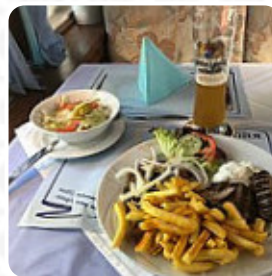

Fachwerkstube Speisekarte

<https://speisekarte.menu>

Graben 16, Heppenheim, Germany

(+49)062523233,(+49)62523233,(+49)2972974997 - <http://www.fachwerkstube-heppenheim.de>

Die **Speisekarte von Fachwerkstube 's** aus Heppenheim beinhaltet **54** Gerichte. Durchschnittlich kosten Gerichte oder Getränke auf der Karte ca. 7 €. Die Kategorien können auf der Speisekarte unten eingesehen werden. Was [Peggie Lockman](#) an Fachwerkstube mag:

Dieses fantastische Restaurant liegt ganz in der Nähe der Altstadt und bietet eine gute Auswahl an traditionellen deutschen Speisen. Hier kann man frühstücken, zu Mittag essen oder nachmittags einen Kaffee mit Kuchen trinken. Das Restaurantgebäude ist schön eingerichtet und befindet sich in einem komplett renovierten Fachwerkhaus und das Personal ist sehr freundlich. [Weiterlesen](#). Bei angenehmem Wetter kann man sogar im Außenbereich essen, und in die barrierefreie Räumlichkeiten kommen auch Gäste mit Rollstuhl oder körperlichen Behinderungen. Die umfassende Selektion an Kaffee- und Tee-Spezialitäten erhöht den Wert eines Besuches im Fachwerkstube erheblich, zum Frühstück gibt es hier ein *schmackhaftes Frühstück*. Insbesondere für seine deftigen deutschen Menüs, zu denen Kartoffeln sowie Salate serviert werden, ist das Restaurant bekannt, an der Bar kannst Du Dich auch bei einem frisch gezapften Bier oder anderen alkoholischen und alkoholfreien Getränken entspannen.