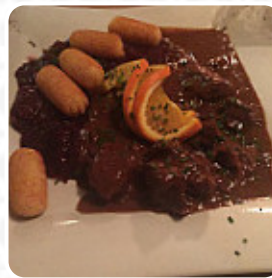

main image

QR-Code zur
Speisekarte von Die
Alm

Die Alm Speisekarte

<https://speisekarte.menu>

Dorfstraße 19, 6450 Sölden, Soelden, Austria

(+43)52542401 - <http://www.die3guatn.com/die-alm>

Hier findest Du die Speisekarte von Die Alm in Soelden. Zurzeit stehen 18 Gerichte und Getränke auf der Speisekarte. Wechselnde Angebote kannst Du per Telefon erfragen. Wenn die Wetterlage angenehm ist kannst Du auch draußen essen und trinken. Wenn man nach **Feierabend noch einen Cocktail trinken** und mit Freunden zusammen oder alleine sitzen möchte, ist Die Alm aus [Soelden](#) eine gute Bar, es sind auch einige internationale Gerichte zur Auswahl in der Karte. Das Zuschauen von verschiedenen Sportveranstaltungen und Wettkämpfen ist ebenfalls einer der Highlights beim Besuch dieser **Sportbar**, hauptmerkmal hier sind aber die zünftigen deutschen Gerichte mit den richtigen Beilagen wie Knödel und Salaten.

Die Alm Speisekarte

Alkoholische Getränke

CHARDONNAY

Sandwich, bagels, burger

SPIEGELEI

Schnitzel

CORDON BLEU

Chicken

HÜHNCHENSTREIFEN

Main

PULLED PORK

Mexikanische Spezialitäten

RIPPEN

Hauptgerichte - chicken

GEBRATENES HUHN

Meats