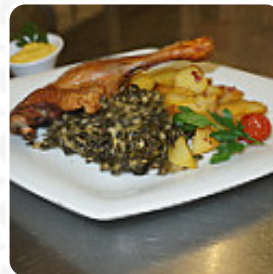

Hier findest Du die [Speisekarte](#) von **Restaurant Pittoresk** in Aurich. Zurzeit stehen 26 Gerichte und Getränke auf der Karte. Wechselnde Angebote kannst Du per Telefon erfragen. Was [User](#) an Restaurant Pittoresk mag: Dieses Restaurant im Hotel Am Schloss bietet einige typische regionale Gerichte zusammen mit traditionellen deutschen Gerichten und einer Auswahl an Fleisch- und Fischgerichten. Die Portionen sind groß und sehr gut zubereitet. [Weiterlesen](#). Das Lokal und seine Räumlichkeiten sind barrierefrei und damit auch mit Rollstuhl oder körperlichen Einschränkungen erreichbar, je nach Wetter kann man auch gut draußen sitzen und essen. WLAN ist kostenfrei verfügbar. Wenn man nach *Dienstschluss noch einen Cocktail trinken* und mit Freunden zusammensitzen möchte, ist Restaurant Pittoresk aus Aurich eine gute Bar, AmMorgen wird hier ein leckerer Brunch angeboten. Freue Dich auf den Genuss von leckeren vegetarischen Gerichte, zur Auswahl stehen auch einige **internationale Gerichte** auf dem Menü.