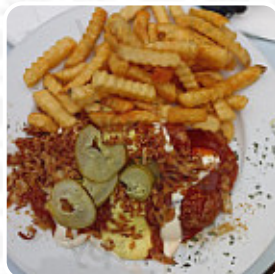

Die **Speisekarte von Hille's Schlemmerek 's** aus [Westerstede](#) beinhaltet **63** Gerichte. Durchschnittlich kosten *Gerichte oder Getränke auf dem Menü* ca. 4 €. Die Kategorien können auf der Speisekarte unten eingesehen werden. Was [User](#) an Hille's Schlemmerek mag:

HOTDOG \$3.3

Fleisch-speisen

HÄHNCHEN CORDON BLEU \$3.3

Für den kleinen hunger &

Hille's Schlemmereck Speisekarte

beilagen

BACKKARTOFFEL \$3.3

Currywurst und burger