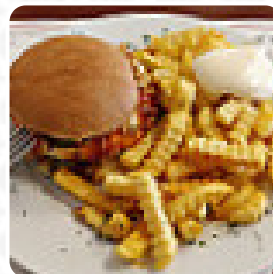

Die **Speisekarte von Hille's Schlemmerek 's** aus [Westerstede](#) beinhaltet **63** Gerichte. Durchschnittlich kosten *Gerichte oder Getränke auf dem Menü* ca. 4 €. Die Kategorien können auf der Speisekarte unten eingesehen werden. Was [User](#) an Hille's Schlemmerek mag:

HOTDOG \$3.3

Fleisch-speisen

HÄHNCHEN CORDON BLEU \$3.3

Für den kleinen hunger &

Hille's Schlemmereck Speisekarte

beilagen

BACKKARTOFFEL \$3.3

Currywurst und burger