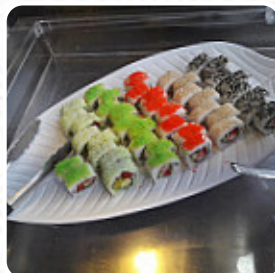

Hier findest Du die Speisekarte von Restaurant Crystal in Bremen. Zurzeit stehen 15 Speisen und Getränke auf der Karte. *Saisonale oder wöchentliche Angebote* kannst Du per Telefon erfragen. Was [Earnest Satterfield](#) an Restaurant Crystal mag:

ein wirklich richtig gutes Buffet, weil reichhaltig, stets frisch und liebevoll präsentiert. Hier fehlt es definitiv an nichts, ob Rind, Schwein, Huhn, Fisch oder Sushi, alles wird angeboten. Warmes Buffet oder die Zutaten für's Life - Cooking - toll ! Eine Softeismaschine für den Nachtisch rundet das positive Bild ab. [Weiterlesen](#). Was [Analu Neves](#) an Restaurant Crystal nicht mag:

Ich war das erste Mal im Crystal essen und kam mit hohen Erwartungen in das Restaurant. Leider musste ich feststellen, dass für den Preis von 14, 90 Euro die Auswahl nicht so groß war wie ich sie von anderen asiatischen Buffets kannte. Für Vegetarier war die Auswahl nochmals geringer als woanders. Ebenfalls schienen die Angestellten ziemlich desinteressiert zu sein und wir hatten nicht das Gefühl freundlich empfangen...

[Weiterlesen](#). Das Restaurant und seine Räumlichkeiten sind barrierefrei und damit auch mit Rollstuhl oder physiologischen Einschränkungen nutzbar, je nach Wetterlage kann man auch gut draußen sitzen und essen. Lass Dich im Restaurant Crystal aus Bremen von **vielseitiger, leckere chinesischer Küche** begeistern, die landestypisch im Wok zubereitet wird, die Kunden des Lokals schätzen ebenfalls die umfassende Auswahl an verschiedensten Kaffee- und Tee-Spezialitäten, welche das Lokal zu bieten hat. Weiterhin reicht man Dir **leckere Meeresfrüchte Menüs**.