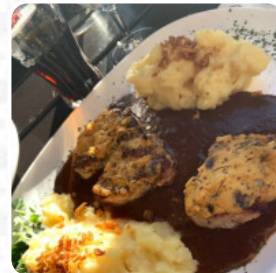

Eine *vollständige [Speisekarte](#)* von Gutsschanke Schaaf aus Winnigen über alle 15 Gerichte und Getränke findest Du hier auf der Karte. Für **wechselnde Angebote** wende Dich bitte telefonisch oder über die Kontaktdaten auf der Website an den Inhaber. Was [User](#) an Gutsschanke Schaaf mag:

Fazit: Ambiente schön, Essen gut mit etwas kleinen Portionen, netter Service, aber etwas zu teuer. Sehr schöne Gutsschanke mit dem typischen Flair und freundlichem Service. Anfänglich schleppende Bedienung, aber dann super flott. Gute und reichhaltige Auswahl an Wein und Speisen. Küche war gut und alles lecker. Schnelle Zubereitung und 10 Gerichte (Gruppe) wurden zeitgleich serviert. Portionen etwas zu klein für den Pre...

[Weiterlesen](#). Was [User](#) an Gutsschanke Schaaf nicht mag:

am 27.03.2022 wir waren zwei im Wohlbehalten. völlig überfüllte Preise. Preis-Leistungs-Verhältnis katastrophal. ein Traubensaftchor 0,4 l gefüllt mit stillem Wasser 5,20 € in der Karte. auf der Rechnung mit 6,50 €. leider nicht zu Hause bemerkt. kalte Tischspitze mit vinaigrette und bratkartoffeln, kaum vinaigrette verfügbar. Beetle mit 2 Mini Röstwürsten, gebratenen Bierwurst und Blutwurst (groß [Weiterlesen](#). Bei schönem Wetter kann man sogar im Außenbereich Dich bedienen lassen. Im Gutsschanke Schaaf aus Winnigen hast Du die Möglichkeit feine vegetarische Gerichte zu genießen, in denen keine Spur von tierischem Fleisch oder Fisch verarbeitet wurde, vor allem die feinen Säfte erfreuen sich großer Beliebtheit bei den Kunden. Natürlich dürfen wir nicht die große Vielfalt an **Kaffee- und Tee-Spezialitäten** in diesem Lokal vergessen, hauptmerkmal hier sind aber die herzhaften deutschen Gerichte mit den richtigen Beilagen wie Kartoffeln und Salaten.