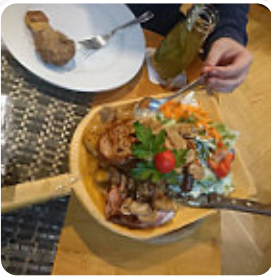

Das Restaurant aus Frankfurt bietet **81** verschiedene Speisen und Getränke auf der Karte für durchschnittlich 11 € an. Was [Mina Döring](#) an Zum Lahmen Esel mag:

Aufgrund von Corona momentan nur Abholung möglich. Dies ist aber vorbildlich umgesetzt und unsere Gans mit Beilagen war reichhaltig und köstlich! Wir kommen gerne wieder. [Weiterlesen](#). Was [Brandt Macejkovic](#) an Zum Lahmen Esel nicht mag:

Ein sehr beliebter Ort mit vielen lokalen Spezialitäten wie grüner Sauce, Apfelwein usw. Nur die Kartoffeln waren zu salzig. Die Zimmer im Garten könnten romantischer aufgehellt werden und brauchten Luft, aber insgesamt ein echtes Preis-Leistungs-Verhältnis. [Weiterlesen](#). Das Restaurant bietet kostenloses WLAN für seine Besucher an, je nach Wetter kann man auch gut draußen sitzen und etwas zu Dir nehmen. Zum Lahmen Esel aus Frankfurt eignet sich gut als Bar, wenn man nach *Dienstschluss noch etwas trinken* und mit Freunden zusammensitzen möchte, man findet hier vor allem aber auch herzhaft-deutsche Gerichte mit den richtigen Beilagen wie Pommes und Salaten. Freue Dich auf den Genuss von **leckeren vegetarischen Gerichte**.