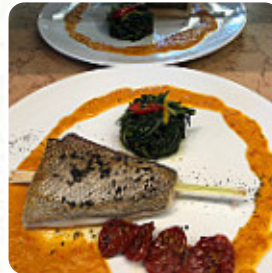

Alte Wache Speisekarte

<https://speisekarte.menu>

Schlosspark 6, 34131 Kassel, Hesse, Germany

(+49)56157435489 - <http://www.altewache-kassel.de/>

Eine *vollständige [Speisekarte](#)* von Alte Wache aus Kassel über alle 16 Speisen und Getränke findest Du hier auf der Speisekarte. Für *saisonale oder wöchentliche Angebote* wende Dich bitte telefonisch oder über die Kontaktdaten auf der Website an den Inhaber. Die Räume vor Ort sind barrierefrei und können auch mit einem Rollstuhl oder physiologischen Behinderungen genutzt werden, je nach Wetterlage kann man auch gut draußen sitzen und etwas zu Dir nehmen. WiFi ist kostenlos verfügbar. Zum Frühstück kannst Du im Alte Wache einen vielfältigen Brunch soviel Du möchtest genießen, und es erwartet Dich traditionell **italienische Küche** mit Klassikern wie [Pizza](#) und Pasta. Du kannst Dich auch auf köstliche vegetarische Küche freuen, an der Bar, kannst Du Dich bei einem **kühlen Bier** oder anderen alkoholischen und alkoholfreien Getränken erholen.

Alte Wache Speisekarte

Alkoholische Getränke

BIER

Süße Desserts

TIRAMISU

Pizza

VERSCHMELZUNG

Fischgerichte

DER ITALIENER

Kaffee

KAFFEE

Drinks

GETRÄNKE

Speisen werden u.a. mit folgenden Zutaten zubereitet

KARTOFFELN

Restaurant Kategorie