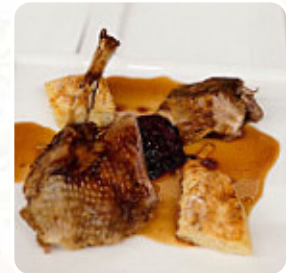

Alte Wache Speisekarte

<https://speisekarte.menu>

Schlosspark 6, 34131 Kassel, Hesse, Germany

(+49)56157435489 - <http://www.altewache-kassel.de/>

Eine *vollständige [Speisekarte](#)* von Alte Wache aus Kassel über alle 16 Speisen und Getränke findest Du hier auf der Speisekarte. Für *saisonale oder wöchentliche Angebote* wende Dich bitte telefonisch oder über die Kontaktdaten auf der Website an den Inhaber. Die Räume vor Ort sind barrierefrei und können auch mit einem Rollstuhl oder physiologischen Behinderungen genutzt werden, je nach Wetterlage kann man auch gut draußen sitzen und etwas zu Dir nehmen. WiFi ist kostenlos verfügbar. Zum Frühstück kannst Du im Alte Wache einen vielfältigen Brunch soviel Du möchtest genießen, und es erwartet Dich traditionell **italienische Küche** mit Klassikern wie [Pizza](#) und Pasta. Du kannst Dich auch auf köstliche vegetarische Küche freuen, an der Bar, kannst Du Dich bei einem **kühlen Bier** oder anderen alkoholischen und alkoholfreien Getränken erholen.

Alte Wache Speisekarte

Alkoholische Getränke

BIER

Süße Desserts

TIRAMISU

Pizza

VERSCHMELZUNG

Fischgerichte

FISCH DES TAGES

Getränke

GLAS WEIN

Lamm & Hähnchen

PILZ

Pizza - klein ø 27cm

DELUXE

Wrap