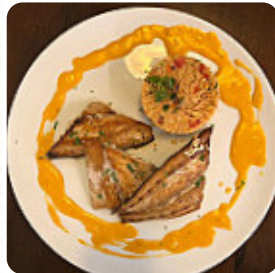

Alte Wache Speisekarte

<https://speisekarte.menu>

Schlosspark 6, 34131 Kassel, Hesse, Germany

(+49)56157435489 - <http://www.altewache-kassel.de/>

Eine *vollständige [Speisekarte](#)* von Alte Wache aus Kassel über alle 16 Speisen und Getränke findest Du hier auf der Speisekarte. Für *saisonale oder wöchentliche Angebote* wende Dich bitte telefonisch oder über die Kontaktdaten auf der Website an den Inhaber. Die Räume vor Ort sind barrierefrei und können auch mit einem Rollstuhl oder physiologischen Behinderungen genutzt werden, je nach Wetterlage kann man auch gut draußen sitzen und etwas zu Dir nehmen. WiFi ist kostenlos verfügbar. Zum Frühstück kannst Du im Alte Wache einen vielfältigen Brunch soviel Du möchtest genießen, und es erwartet Dich traditionell **italienische Küche** mit Klassikern wie [Pizza](#) und Pasta. Du kannst Dich auch auf köstliche vegetarische Küche freuen, an der Bar, kannst Du Dich bei einem **kühlen Bier** oder anderen alkoholischen und alkoholfreien Getränken erholen.

Alte Wache Speisekarte

Alkoholische Getränke

BIER

Süße Desserts

TIRAMISU

Pizza

VERSCHMELZUNG

Fischgerichte

DER ITALIENER

Kaffee

KAFFEE

Drinks

GETRÄNKE

Speisen werden u.a. mit folgenden Zutaten zubereitet

KARTOFFELN

Restaurant Kategorie

ITALIENISCH

NACHTISCH

Folgende Arten von Gerichten werden serviert

FISCH

BURGER

NACHSPEISEN

Alte Wache Speisekarte

Alte Wache