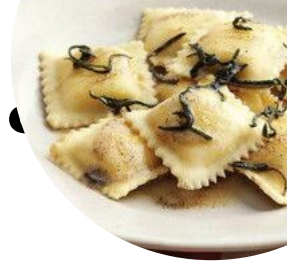

Romantik Hotel Schmiedegasthaus Gehrke