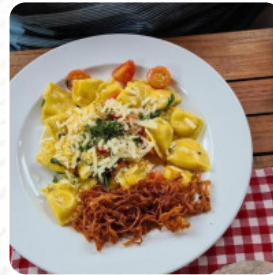

Hofgalerie Dorfen Speisekarte

<https://speisekarte.menu>

Jaibing 10, 84405 Dorfen, Germany

+498081956981 - <http://hofgalerie-dorfen.de/>

Die **Speisekarte von Hofgalerie Dorfen** 's aus Dorfen beinhaltet 25 Menüs. Durchschnittlich kosten **Menüs oder Getränke auf [der Karte](#)** ca. 11 €. Die Kategorien können auf der Speisekarte unten eingesehen werden. Das Restaurant Hofgalerie scheint ein beliebter Treffpunkt für viele Gäste zu sein, die das Ambiente, das Essen und den Service loben. Es gab jedoch auch eine negative Erfahrung, als ein Gast ein fremdes Objekt in seinem Essen fand, was zu einer Beschwerde führte. Trotzdem scheinen die meisten Kunden zufrieden zu sein mit der Qualität des Essens, dem freundlichen Service und der gemütlichen Atmosphäre des Biergartens. Reservierungen sind empfohlen, da das Restaurant nur an Wochenenden geöffnet ist. Insgesamt scheint die Hofgalerie ein Geheimtipp zu sein, der einen Besuch wert ist.

Hofgalerie Dorfen Speisekarte

Vorspeisen

GEMISCHTE KÄSEPLATTE 8 €

Fleischgerichte

PANIERTES SCHWEINESCHNITZEL 10 €

Getränke

BIER

Schnitzel

GEBRATENE RIESENGARNELEN 17 €

Heiße Getränke

KAFFEE

Hauptgerichte

ZANDERFILET AUF KRÄUTERBUTTER 14 €

Frische Salate Und Fischgerichte

SALATTELLER MIT PUTENSTREIFEN 9 €

Aufschnitt & Käse