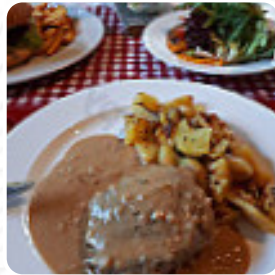

Die **Speisekarte von Hofgalerie Dorfen** 's aus Dorfen beinhaltet 25 Menüs. Durchschnittlich kosten **Menüs oder Getränke auf [der Karte](#)** ca. 11 €. Die Kategorien können auf der Speisekarte unten eingesehen werden. Das Restaurant Hofgalerie scheint ein beliebter Treffpunkt für viele Gäste zu sein, die das Ambiente, das Essen und den Service loben. Es gab jedoch auch eine negative Erfahrung, als ein Gast ein fremdes Objekt in seinem Essen fand, was zu einer Beschwerde führte. Trotzdem scheinen die meisten Kunden zufrieden zu sein mit der Qualität des Essens, dem freundlichen Service und der gemütlichen Atmosphäre des Biergartens. Reservierungen sind empfohlen, da das Restaurant nur an Wochenenden geöffnet ist. Insgesamt scheint die Hofgalerie ein Geheimtipp zu sein, der einen Besuch wert ist.