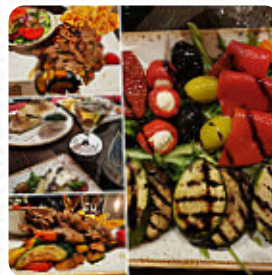

Bellini Speisekarte

<https://speisekarte.menu>
Bahnhofstraße 2, Achim, Germany
(+49)4202522171 - <https://www.pizzeria-bellini.de/>