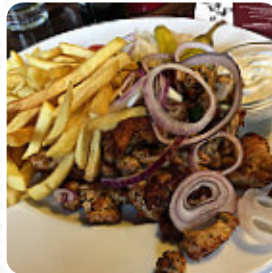

## ***Schach Cafe Speisekarte***

<https://speisekarte.menu>

Rübenkamp 227, Hamburg, Germany

(+49)0406310431,(+49)406310431 - <http://www.schachcafe-hamburg.de>

Hier findest Du die [Speisekarte](#) von Schach Cafe in Hamburg. Zurzeit stehen 36 Menüs und Getränke auf der Speisekarte. **Wechselnde Angebote** kannst Du per Telefon erfragen. Was [Lieselotte Raab](#) an Schach Cafe mag: