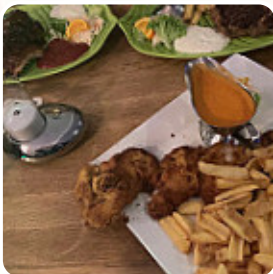

Redo Xxl Speisekarte

<https://speisekarte.menu>

Tempelhofer Damm 227, 12099 Berlin, Germany
(+49)3036413461 - <http://www.redoxxl.de>