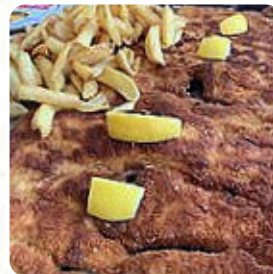

Redo Xxl Speisekarte

<https://speisekarte.menu>

Tempelhofer Damm 227, 12099 Berlin, Germany
(+49)3036413461 - <http://www.redoxxl.de>