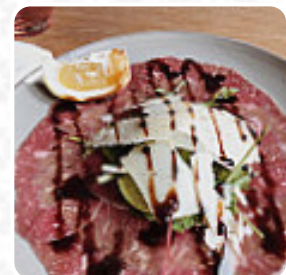

## La Dolce Vita Speisekarte

<https://speisekarte.menu>

Marktplatz 4, Kulmbach, Germany

(+49)92218212560 - <http://www.tonypastapizza.de/>

Hier findest Du die Speisekarte von La Dolce Vita in Kulmbach. Zurzeit stehen 21 Gerichte und Getränke im Menü. Saisonale oder wöchentliche Angebote kannst Du per Telefon erfragen. Was [Camila Mante](#) an La Dolce Vita mag:

Ein gut geführtes Esszimmer in [Kulmbach](#)! Sehr gute Gastfreundschaft, sehr guter Bürger! Essen und trinken, sehr gut! Betrieb: Sehr bemerkenswert! Das ist es wert! [Weiterlesen](#). Das Restaurant bietet auch eine Möglichkeit an, bei angenehmem Wetter draußen zu sitzen und zu Dich bedienen lassen, und in die barrierefreie Räume kommen auch Kundschaft mit Rollstuhl oder physiologischen Einschränkungen. In La Dolce Vita aus Kulmbach bereitet man leckere Pizza nach traditionellem Verfahren *openfrisch* zu, Du kannst Dich auch an der Bar mit einem **kühlen Bier** oder anderen alkoholischen und alkoholfreien Getränken erholen. Zusätzlich erwartet Dich typisch italienische Küche inklusive leckeren Klassikern wie [Pizza](#) und Pasta, die Besucher des Etablissements ziehen auch die umfangreiche Selektion an unterschiedlichsten **Kaffee- und Tee-Spezialitäten**, die das Restaurant bietet, in Betracht.

## *Speisen werden u.a. mit folgenden zutaten zubereitet*

WURST

RINDFLEISCH

FLEISCH

KÄSE

TERNERA

## *Folgende arten von gerichten werden serviert*

FISCH

SPAGHETTI

PIZZA

BROT

PASTA