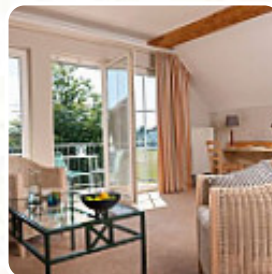

Hier findest Du die [Speisekarte](#) von Gutsherrnhaus Neddesitz in Sagard. Zurzeit stehen 10 Menüs und Getränke auf der Karte. **Wechselnde Angebote** kannst Du per Telefon erfragen. Was [User](#) an Gutsherrnhaus Neddesitz mag:

Schöne, genaue, stilistische und kenntnisreiche Service, feine und präzise Küche unter Küchenchef Phillip Bruns. Am 04/08/2011 haben wir das folgende 5 Gangmenü genossen: Sommermenü: Seeluftspülen, Melone, Roter Pfeffer Suppensuppe, Ziege Potentravioli maish Hühnerbrust, Petersilie, Bauernkäse mit Bockshorn Leim Lamm aus dem Biohof Bisdamitz, süßes Holz cumin jus barbs, Polenta Gazpacho [Weiterlesen](#). Was [User](#) an Gutsherrnhaus Neddesitz nicht mag:

Buffet war köstlich und abwechslungsreich. Die angebotenen Gerichte entsprachen mehr der feinen Küche. Sehr gute Dessertauswahl. Das Personal war sehr nett und zuvorkommend. Das Ambiente hatte jedoch den Charakter eines all inklusiven Hotels. Das Volumen war hoch! Es ist auch zu beachten, dass das Restaurant nicht im schönen Bauernhaus, sondern nebenan ist. Aufgrund der letzten beiden Punkte ist nur die Gesamtbewertung... [Weiterlesen](#). Wenn Du Lust auf etwas Süßes hast, solltest Du Gutsherrnhaus Neddesitz besuchen, denn dort gibt es **leckere Desserts**, die die Naschkatze in Dir sicher glücklich macht.