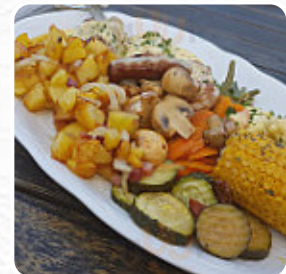

Auf dieser Homepage findest Du die vollständige Speisekarte von Gasthaus Dehne aus Isernhagen NB. Derzeit sind 11 Menüs und Getränke verfügbar. Für saisonale oder wöchentliche Angebote wende Dich bitte direkt an den Inhaber des Restaurants. Du kannst ihn auch über seine Website kontaktieren. Was [User](#) an Gasthaus Dehne mag:

Hier ist man wie "Zuhause" aber etwas besser, denn so können wir nicht kochen. Die Preise sind moderat, das Essen ausgezeichnet und die Getränke entsprechend der Sorte gut temperiert und reichhaltig. Hier gibt es viele Themenangebote wie Ente oder Gans, Fisch oder Wild. Versuchen Sie es mal. Wolfgang.B [Weiterlesen](#). Was [User](#) an Gasthaus Dehne nicht mag:

Warum das Gasthaus Dehne von einigen so gelobt wird, erschließt sich mir leider nicht, wenn man Involtnis mit Schweinemettfüllung serviert bekommt. Entweder sollte man sie nicht Involtnis nennen oder sie richtig auf italienisch zubereiten. Das wenige Kalbfleisch außen war zwar sehr zart und war das einzige was an Involtnis erinnerte. Die Suppe war geschmacklich lasch und der Erdbeernachtisch erinnerte eher an eine Sch...

[Weiterlesen](#). Im Gasthaus Dehne in Isernhagen NB bekommst Du **herzhafte deutsche Gerichte** sowie feine Beilagen wie Kartoffeln sowie Salate, die Besucher des Etablissements ziehen auch die umfassende Vielzahl an verschiedensten *Kaffee- und Tee-Spezialitäten*, die das Restaurant bietet, in Betracht. Freue Dich auf den Genuss von **leckeren vegetarischen Gerichte**.