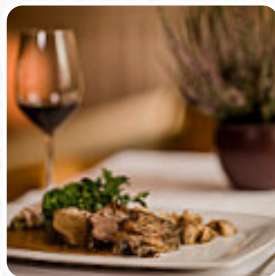

Anno 1825 Peschke Speisekarte

<https://speisekarte.menu>

Kirchenstr. 6, 29549 Bad Bevensen, Lower Saxony, Germany
(+49)58212455 - <http://www.anno1825.de>