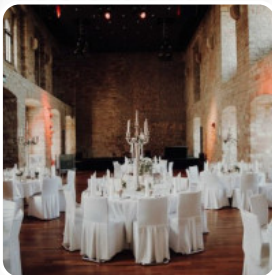

Restaurant 1832 Speisekarte

<https://speisekarte.menu>

Hambacher Schloss, 67434 Neustadt an der Weinstrasse, Rhineland-Palatinate, Germany, Neustadt a. d. Weinstraße

(+49)63219597880 - <http://www.hambacher-schloss.de/restaurant1832>