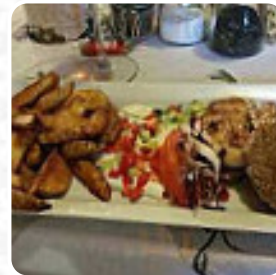

Hier findest Du die Speisekarte von Ehringer Hof in Polling. Zurzeit stehen **15** Gerichte und Getränke im Menü.

Saisonale oder wöchentliche Angebote kannst Du per Telefon erfragen. Was [User](#) an Ehringer Hof mag: Für mich der gemütlichste Biergarten in Mühldorf.. nicht so überlaufen.. schöne schattige Tische.. stets leckeres und auch fürs Auge sehr ansprechendes essen.. uuuuund eine super freundliche Bedienung (die braunhaarige Dame mit dem Dutt immer) die sich sogar merkt dass ich immer eine dünne Traubensaftschorle trinke.. so macht

Sommer Spaß.. [Weiterlesen](#). Was [User](#) an Ehringer Hof nicht mag:

Das Personal sollte dringend mal den Umgang mit seinen Gästen überdenken. So wie wir es als Familie hier erlebt haben ein No Go Service: Dine in Meal type: Lunch [Weiterlesen](#). Bei gutem Wetter kann man sogar im Außenbereich essen, und in die barrierefreie Räume kommen auch Gäste mit Rollstuhl oder physiologischen

Einschränkungen. Im Ehringer Hof in Polling bekommst Du urige deutsche Speisen sowie schmackhafte Beilagen wie Knödel sowie Salate, des Weiteren bekommst Du hier süße Leckereien, Kuchen, kleine Snacks und dazu gekühlte Erfrischungen und Heißgetränke. Es sollte nicht vergessen werden, dass es in diesem Restaurant eine umfangreiche Vielfalt an *Kaffee- und Tee-Spezialitäten* gibt, zum Frühstück gibt es hier ein **abwechslungsreiches Frühstück**.