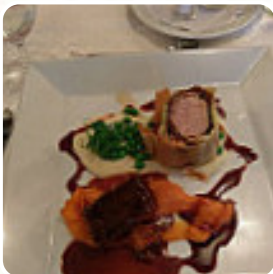

Eine umfangreiche [Speisekarte](#) von Säntis Romantikhôtel aus Appenzell über alle **20** Gerichte und Getränke findest Du hier auf der Karte. Für **wechselnde Angebote** wende Dich bitte telefonisch oder über die Kontaktdaten auf der Website an den Inhaber. Das Restaurant bietet kostenfreies WLAN für seine Gäste an, und in die barrierefreie Räume kommen auch Kundschaft mit Rollstuhl oder physiologischen Behinderungen. Passt das Wetter, kann man auch im Außenbereich essen und trinken. Das Säntis Romantikhôtel aus Appenzell hat Menüs im Angebot, die typisch für Europa sind, darüber hinaus können Besucher des Restaurants köstliches Fondue, Zürcher Geschnetzeltes genießen, oder sogar ein paar knusprige Rösti genießen und tauchen dabei ein in die *Schweizer Küche*. Wenn Du zum Frühstück möchtest, erwartet Dich ein leckerer Brunch, Du kannst Dir an der Bar bei einem frisch gezapften Bier oder anderen alkoholischen und alkoholfreien Getränken eine Auszeit nehmen.