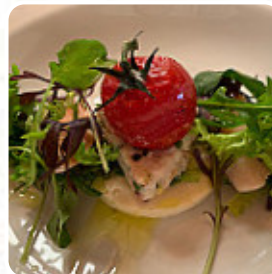

Säntis Romantikhôtel Speisekarte

<https://speisekarte.menu>

Landsgemeindeplatz 3, 9050 Appenzell, Switzerland
(+41)717881111 - <http://www.saentis-appenzell.ch>

Eine umfangreiche [Speisekarte](#) von Säntis Romantikhôtel aus Appenzell über alle **20** Gerichte und Getränke findest Du hier auf der Karte. Für **wechselnde Angebote** wende Dich bitte telefonisch oder über die Kontaktdaten auf der Website an den Inhaber. Das Restaurant bietet kostenfreies WLAN für seine Gäste an, und in die barrierefreie Räume kommen auch Kundschaft mit Rollstuhl oder physiologischen Behinderungen. Passt das Wetter, kann man auch im Außenbereich essen und trinken. Das Säntis Romantikhôtel aus Appenzell hat Menüs im Angebot, die typisch für Europa sind, darüber hinaus können Besucher des Restaurants köstliches Fondue, Zürcher Geschnetzeltes genießen, oder sogar ein paar knusprige Rösti genießen und tauchen dabei ein in die *Schweizer Küche*. Wenn Du zum Frühstück möchtest, erwartet Dich ein leckerer Brunch, Du kannst Dir an der Bar bei einem frisch gezapften Bier oder anderen alkoholischen und alkoholfreien Getränken eine Auszeit nehmen.