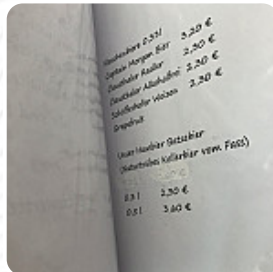

Batzewert Speisekarte

<https://speisekarte.menu>

Kornmarkt 11, Limburg an der Lahn, Germany

(+49)643124119, (+49)64312118811 - <http://www.facebook.com/pages/Zum-Batzewert/102069029861032?ref=ts&fref=ts>