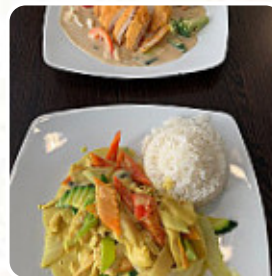

## *Asia Lounge Speisekarte*

<https://speisekarte.menu>

Lange Zehntstr. 18, 97421 Schweinfurt, Bavaria, Germany

(+49)2953555,(+49)97212953555,(+49)97213708785 - <http://asialounge-sw.de/>

Das Menü des Asia Lounge aus Schweinfurt enthält etwa 51 verschiedene Speisen und Getränke. Im Durchschnitt zahlst Du für ein Gericht / Getränk etwa 5 €. Was [User](#) an Asia Lounge mag: Wir waren zum ersten mal in dem Lokal. Der Chef hat uns zunächst bedient und war super nett, hat sich dann auch verabschiedet. Wir haben [Sushi](#) bestellt und auch nach einer angenehmen Zeit bekommen, es war lecker jedoch noch ausbaufähig. Der Preis war absolut gerechtfertigt. Auch die Angestellten waren nett. [Weiterlesen.](#)