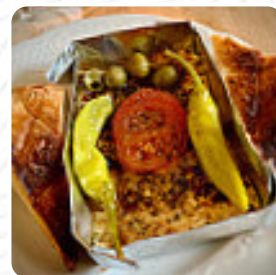

Eine **vollständige [Speisekarte](#)** von **Hotel Zur Post** aus Bad Münstereifel über alle 14 Speisen und Getränke findest Du hier auf der Karte. Für **wechselnde Angebote** wende Dich bitte telefonisch oder über die Kontaktdaten auf der Website an den Inhaber. Was [User](#) an Hotel Zur Post mag:

Wir fühlten uns in der gemütlichen Atmosphäre dieses Lieblingslokals der Einheimischen sehr willkommen - setzen Sie sich in den Barteil für eine großartige und authentische Atmosphäre. Die Einheimischen unterhielten sich mit uns und auch unsere Hunde waren herzlich willkommen. Tolles Essen, zubereitet von der Dame des Hauses - wir haben unser köstliches Hähnchenschnitzel in Pilzsauce und perfekt zubereitetes saftiges... [Weiterlesen](#). Das Hotel Zur Post aus [Bad Münstereifel](#) reicht Gerichte, die typisch für den gesamten Kontinent Europa sind, an der Bar kannst Du Dich auch bei einem kühlen Bier oder anderen alkoholischen und alkoholfreien Getränken entspannen. Natürlich ist das passende Getränk zur Mahlzeit ein Muss; zu diesem Zweck bietet Dir dieser *Gastropub* eine umfassende Vielfalt an köstlichen, regionalen alkoholischen Getränken wie Bier oder Wein an, es gibt auch feine vegetarische Gerichte auf der Speisekarte.