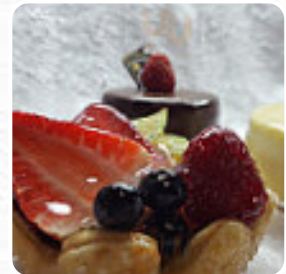

Auf dieser Webpage findest Du die vollständige Speisekarte von Wolfenbuetteler Tortenkultur aus Wolfenbüttel. Derzeit sind **10** Gerichte und Getränke verfügbar. Für *wechselnde Angebote* wende Dich bitte direkt an den Inhaber des Restaurants. Du kannst ihn auch über seine Website kontaktieren. Was [User](#) an Wolfenbuetteler Tortenkultur mag:

Total schmackhaft, originell und familie und meist wenig Raucher im Außenbereich. Absolut kein „Fast Food“, d.h. es dauert etwas länger, aber diese fehlende Perfektion macht das Café. Für mich das beste Morgenfrühstück im Freien in [Wolfenbüttel](#), vor allem, wenn Sie gerne Menschen zu sehen. [Weiterlesen](#). Am Morgen wird im Wolfenbuetteler Tortenkultur in Wolfenbüttel ein vielseitiger Brunch angeboten, den Du je nach Stimmung zelebrieren kannst, und natürlich solltest Du auch die **köstlichen Burger** probieren, zu denen Beilagen wie Pommes, Salate oder Wedges gereicht werden. In diesem Restaurant gibt es auch eine große Vielzahl an Kaffee- und Tee-Spezialitäten nicht zu vergessen, zusätzlich sparst du dir mit der Vielzahl an fertig zubereiteten [Delikatessen](#) Zeit, wobei der Genuss nicht beeinträchtigt wird.