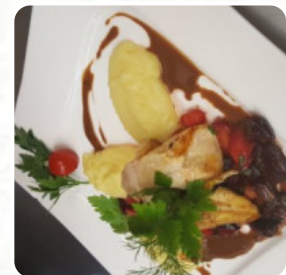

Luitpold Speisekarte

<https://speisekarte.menu>

Rathausplatz 1, 76829, Landau in der Pfalz, Rhineland-Palatinate, Germany
(+49)63419489777 - <http://www.restaurant-luitpold-landau.de/>