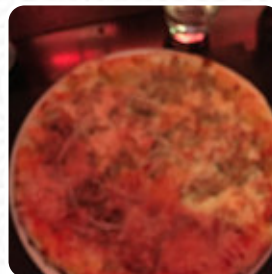

Eine umfangreiche Speisekarte von L'incontro aus Schwerte über alle 22 Gerichte und Getränke findest Du hier auf der Speisekarte. Für **saisonale oder wöchentliche Angebote** wende Dich bitte telefonisch oder über die Kontaktdaten auf der Website an den Inhaber. Was Christian Block an L'incontro mag: ein wunderschöner Ort, um mit der Familie zu essen. gutes Essen, guter Service, gutes Preis-Leistungs-Verhältnis. Das Gästezimmer ist klein, aber gut eingerichtet. Die geringe Größe trägt dazu bei, dem Restaurant eine gemütliche Atmosphäre zu verleihen. Weiterlesen. Was Edmund Rauch an L'incontro nicht mag: Ich war das erste Mal in diessn Restaurant. Ein wirklich nettes Ambiente. Als Vorspeise hatte ich einen gemischten Salat. War ok. Als Hauptgericht wählte ich mit Käse überbackenes Gemüse. Das Gemüse wurde in einer Käse-Tomaten-Sahne-Soße ertränkt. War nichts Besonderes. Der Service war nicht besonders aufmerksam. Weder eine Frage nach weiteren Getränken noch nach einem Dessert. Nach den bisherigen Bewertungen hatte i... Weiterlesen. Das Restaurant bietet auch eine Möglichkeit an, bei gutem Wetter draußen zu sitzen und zu essen und trinken. Bei L'incontro, einem Restaurant mit italienischen Gerichte aus Schwerte, kannst Du die **original italienische Küche** genießen, inklusive Klassikern wie Pizza und Pasta, auch die leckere Pizza, die original im Holzofen frisch gebacken wird, solltest Du Dir nicht entgehen lassen.