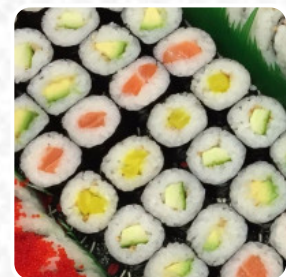

Die **Speisekarte von Peko Peko Sushi** 's aus Bremen beinhaltet 76 Speisen. Durchschnittlich kosten **Speisen oder Getränke auf dem Menü** ca. 7 €. Die Kategorien können weiter unten eingesehen werden, und hier findest Du alle 76 Gerichte und Getränke auf ihrer Speisekarte. Peko Peko Sushi bereitet für Dich **köstliche Sushi (z.B. Maki und Sashimi)**, sowie in vielen anderen Variationen, mit frischen Zutaten wie Fisch, Gemüse und Fleisch zu. Reservierungen können bei diesem Restaurant per Telefon vorgenommen werden, Nummer: [(+49)42137646120](tel:+4942137646120). [Bestelle Dein Essen](#) einfach, das Restaurant liefert es in Bremen vor Deine Haustür, und Du kannst möglicherweise auf der Homepage pekokekosushi.de direkt Speisen bestellen.