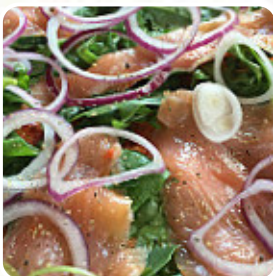

Die Libelle - Salate, Pizza und kulinarische Highlights Speisekarte

<https://speisekarte.menu>

Salzachstraße 10, 5722 Niedernsill, Austria

(+43)654820056, (+43)66473834871 - <http://www.dielibelle.at/>