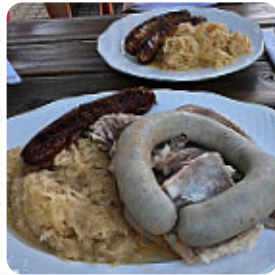

Gasthof zum Hirschen Speisekarte

<https://speisekarte.menu>
Rödelberger Straße 2, Pilsach, Germany
(+49)09186339,(+49)9186339 - <http://www.pfeffertshofen.de/>

Eine umfangreiche [Speisekarte](#) von Gasthof zum Hirschen aus Pilsach über alle **9** Speisen und Getränke findest Du hier im Menü. Für saisonale oder wöchentliche Angebote wende Dich bitte telefonisch oder über die Kontaktdaten auf der Website an den Inhaber. Was [Brigitte Hudson](#) an Gasthof zum Hirschen mag: Sehr nette Bedienung, tolles und preiswertes Essen, da stimmt einfach alles. Eine Abfahrt von der Autobahn zur Mittagspause lohnt sich, es sind nur 10 Minuten Umweg! [Weiterlesen](#). Das Restaurant bietet auch eine Möglichkeit an, bei gutem Wetter draußen zu sitzen und zu essen, und in die barrierefreie Räumlichkeiten kommen auch Besucher mit Rollstuhl oder körperlichen Behinderungen. Im Gasthof zum Hirschen in [Pilsach](#) kannst Du *solide deutsche Menüs* sowie köstliche Beilagen wie **Kartoffeln** und Salate genießen.

Gasthof zum Hirschen Speisekarte

Salate

BAUERNHAUS

Alkoholische getränke

BIER

Pizza

MISTA

Schnitzel

SCHNITZEL

Speisen

BROTZEIT

Deutsche spezialitäten

BRATWURST

Folgende arten von gerichten werden serviert

SUPPE

Speisen werden u.a. mit folgenden zutaten zubereitet