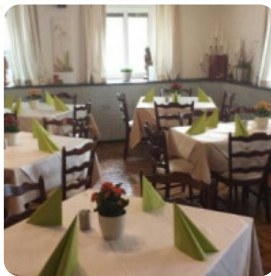

Hier findest Du die [Speisekarte von Jaegerstueble](#) in Donaueschingen. Zurzeit stehen 15 Gerichte und Getränke auf der Speisekarte. Wechselnde Angebote kannst Du per Telefon erfragen. Was [User](#) an Jaegerstueble mag:

Es handelt sich um einen Traum von Service und Kunst was die Gerichte betrifft. Wir sind nach zwei Jahren wieder einmal aus Überzeugung hier gelandet und hatten sehr viel Glück vor der Urlaubspause von dem Küchenteam und dem Service Team verwöhnt zu werden. [Weiterlesen](#). Was [User](#) an Jaegerstueble nicht mag: Wir hatten heute Komunionessen im Jägerhof. Wir waren 19 Personen und hatten eigentlich ein Nebenraum ausgemacht gehabt. Als wir ankamen wurden wir aber im Hauptgasträum sehr beengt untergebracht. Zur Vorspeise sollte es TomatenMozzerella und Antipasti geben. Aber wir bekamen [Pizza](#), Kartoffelsalat und Eieromlet. Als der Gastgeber nachfragte warum das alles anders läuft als ausgemacht, bekam er zur Antwort: wenn er s... [Weiterlesen](#). Bei schönem Wetter kann man sogar im Außenbereich essen. Durch die große Vielzahl an **Kaffee- und Tee-Spezialitäten** wird ein Besuch im Jaegerstueble noch attraktiver, lass Dir die Chance nicht entgehen, die lecker [Pizza](#) zu zu sich nehmen, die nach originalem Verfahren frisch zubereitet wird. Zusätzlich erwartet Dich typisch italienische Küche inklusive schmackhaften Klassikern wie [Pizza](#) und Pasta, Du kannst Dir an der Bar bei einem frisch gezapften Bier oder anderen alkoholischen und alkoholfreien Getränken eine Auszeit nehmen.